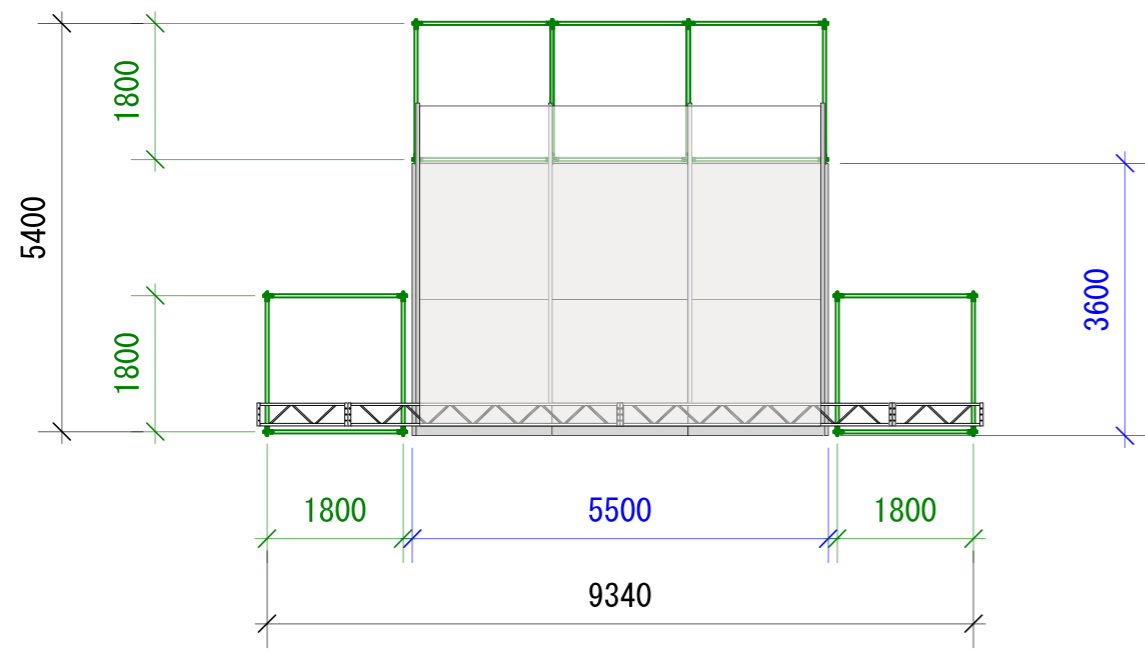

FRONT SIDE
TOP LEAR

PROJECT	WEB掲載図面		
TITLE	roof(S) レイアウト		
DATA	2025/12/05		
DESIGNER	A. Nakatani	SCALE	1/000 (A3)